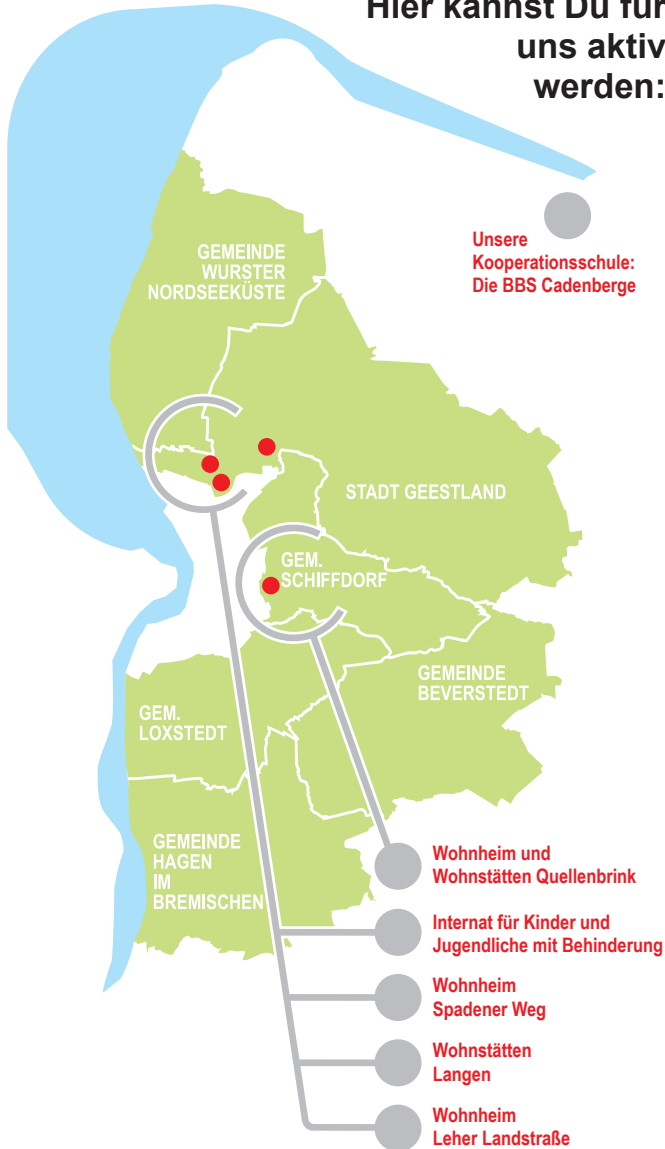

Deine Ausbildungsstandorte

Hier kannst Du für
uns aktiv
werden:

Du möchtest mehr wissen?

Dein Ansprechpartner:

Jan Kuhlmann
Fachbereichsleitung
Eingliederungshilfe

✉ j.kuhlmann@drk-wem.de

☎ 0 47 06 / 189 39

Bewirb Dich jetzt bei uns:

Fotos: DRK · Hiss, Zelck, Masorath

Heilerziehungspfleger (m/w/d)

Deine Ausbildung

Deutsches Rotes Kreuz 
Kreisverband Wesermünde e.V.

Aus Liebe zum Menschen.

Dein Arbeitgeber

Der DRK Kreisverband Wesermünde e.V. ist Teil der größten humanitären Bewegung der Welt. Vor Ort setzen sich etwa 1200 Mitarbeitende in über 30 Einrichtungen in unserem Kreisverbandsgebiet für die Menschen ein.

Die schulische Ausbildung mit Blockunterricht ist im Umkreis an der Berufsbildenden Schule in Cadenberge möglich. Das DRK und die Schule haben eine Kooperation.

Gern helfen wir Dir bei der Anmeldung an der Schule und begleiten Dich bis zum erfolgreichen Abschluss der Ausbildung.